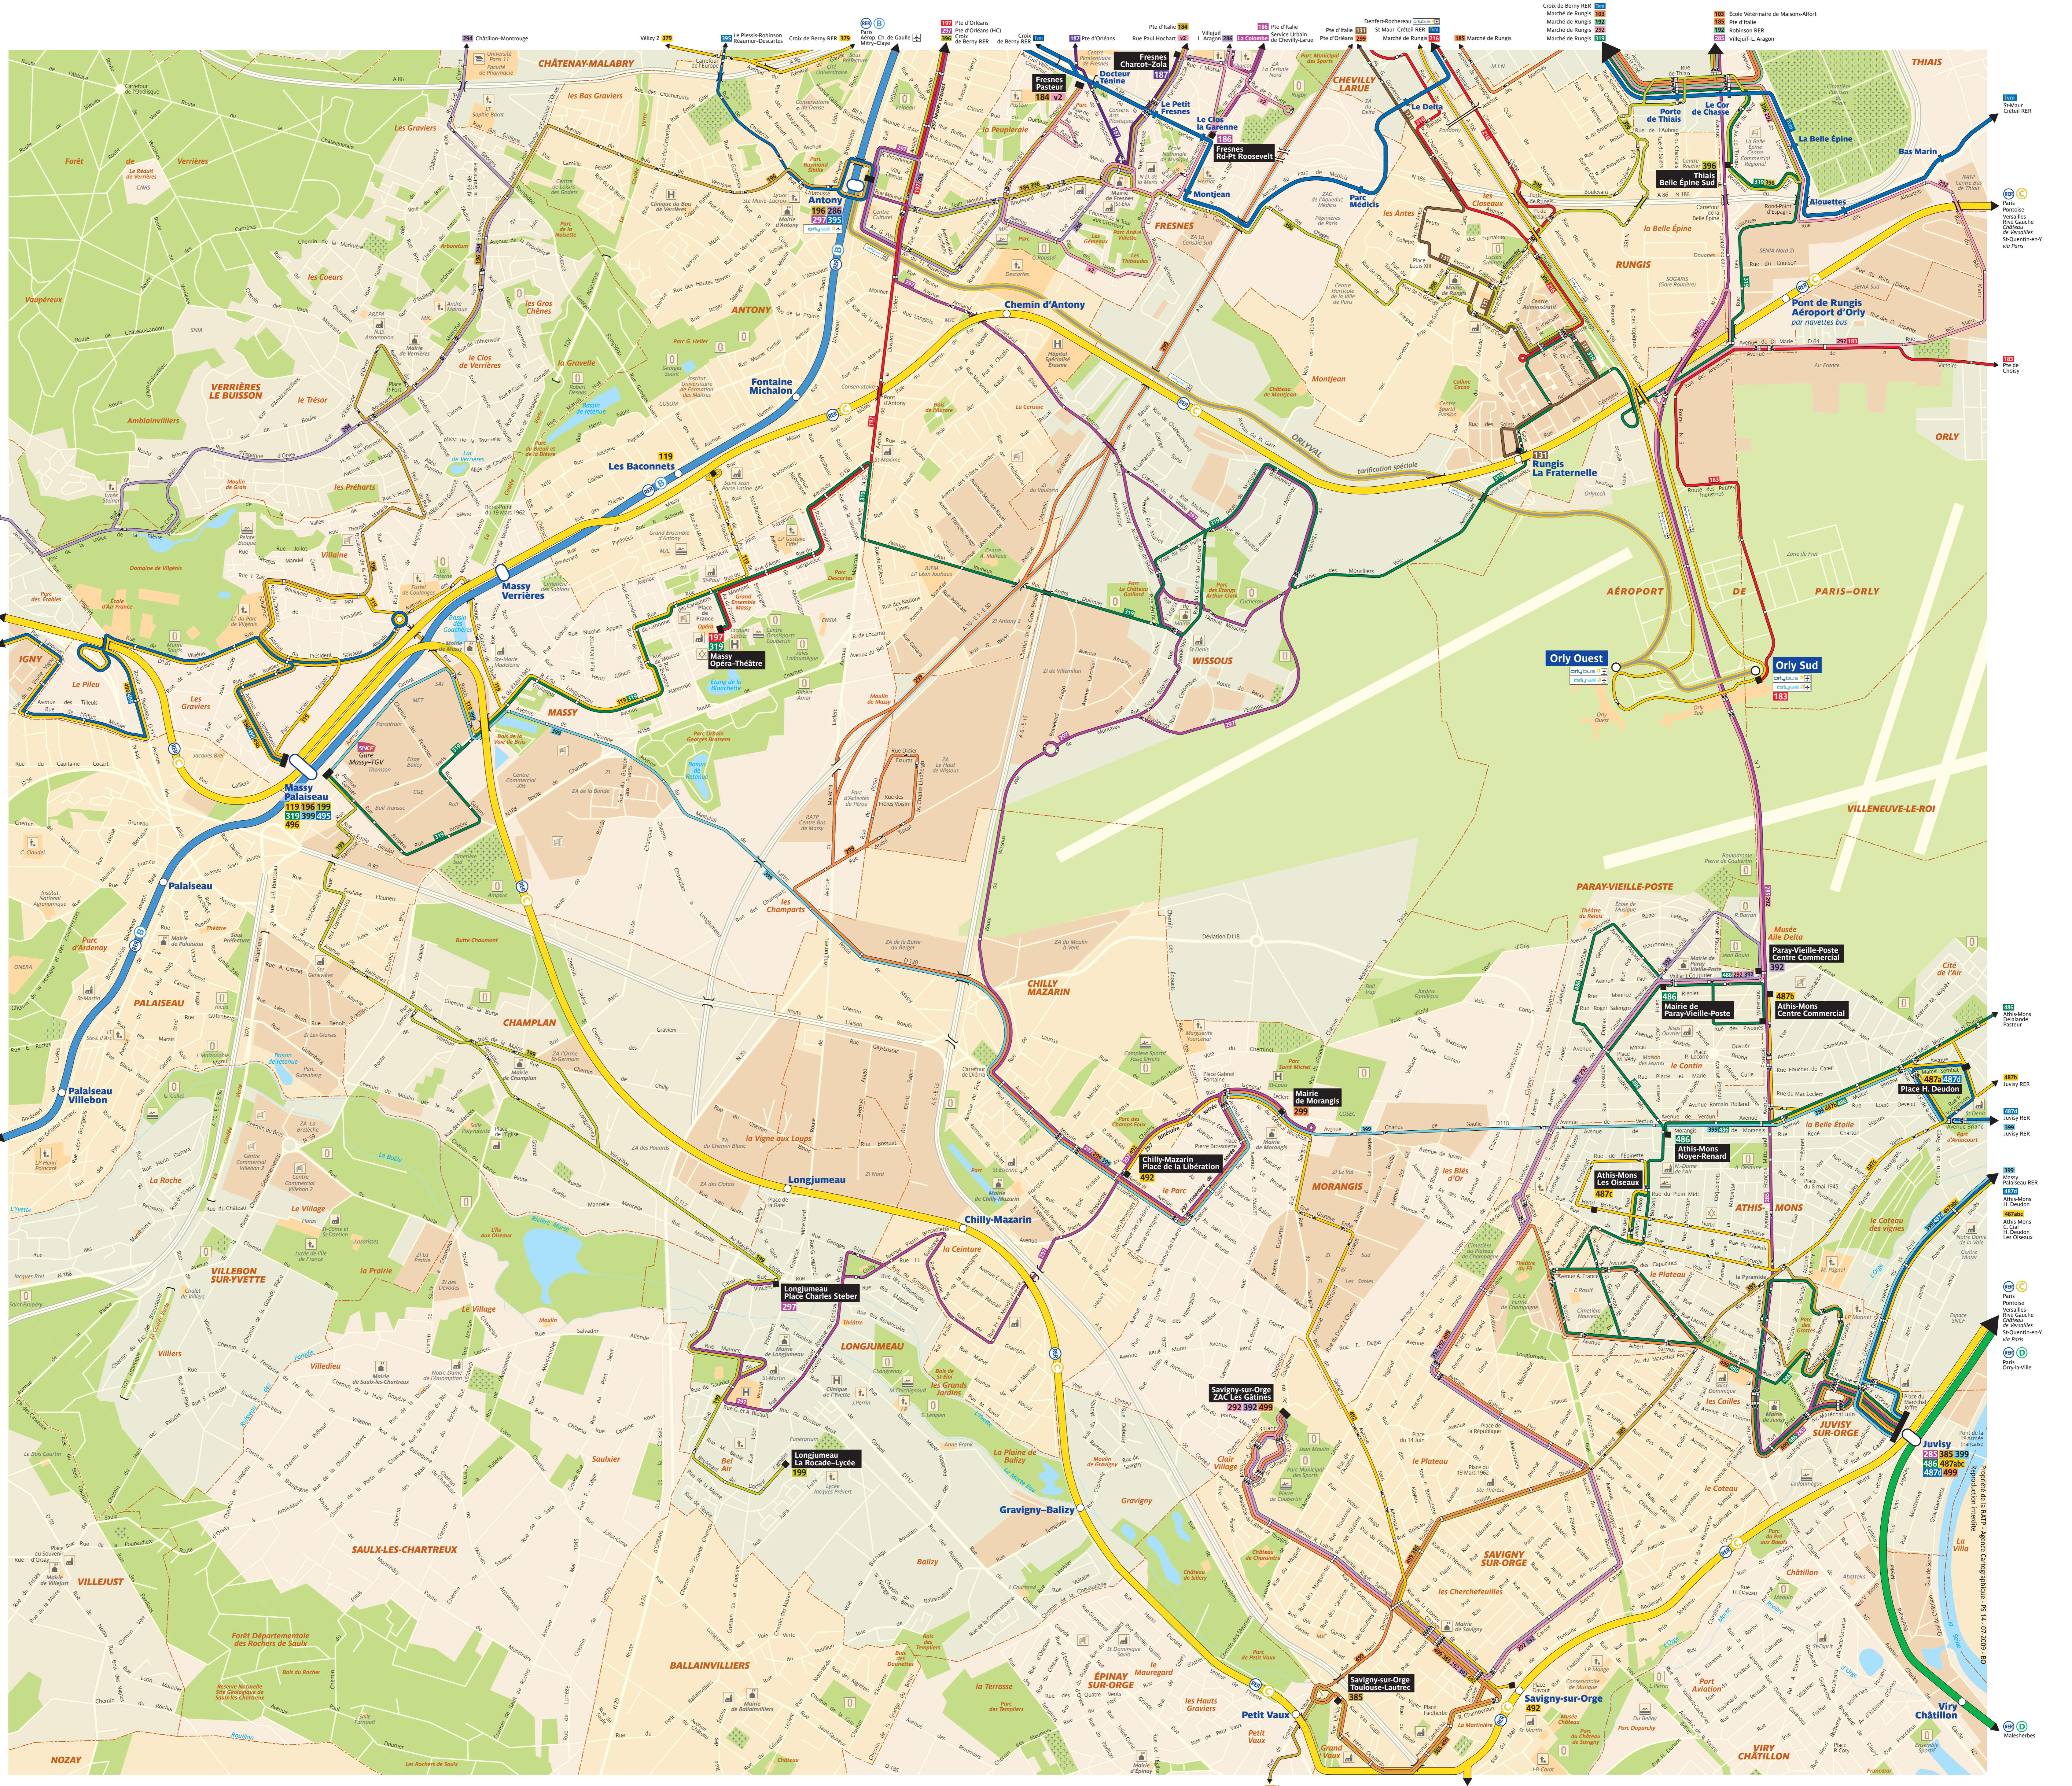

RER
BUS
Noctilien
Val de Bièvre
Valouette